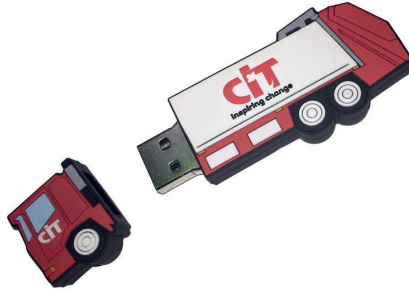

Custom USB

103021

USB personalizado en material
PVC soft touch.

Tamaño: Personalizado
Técnica: Personalizado