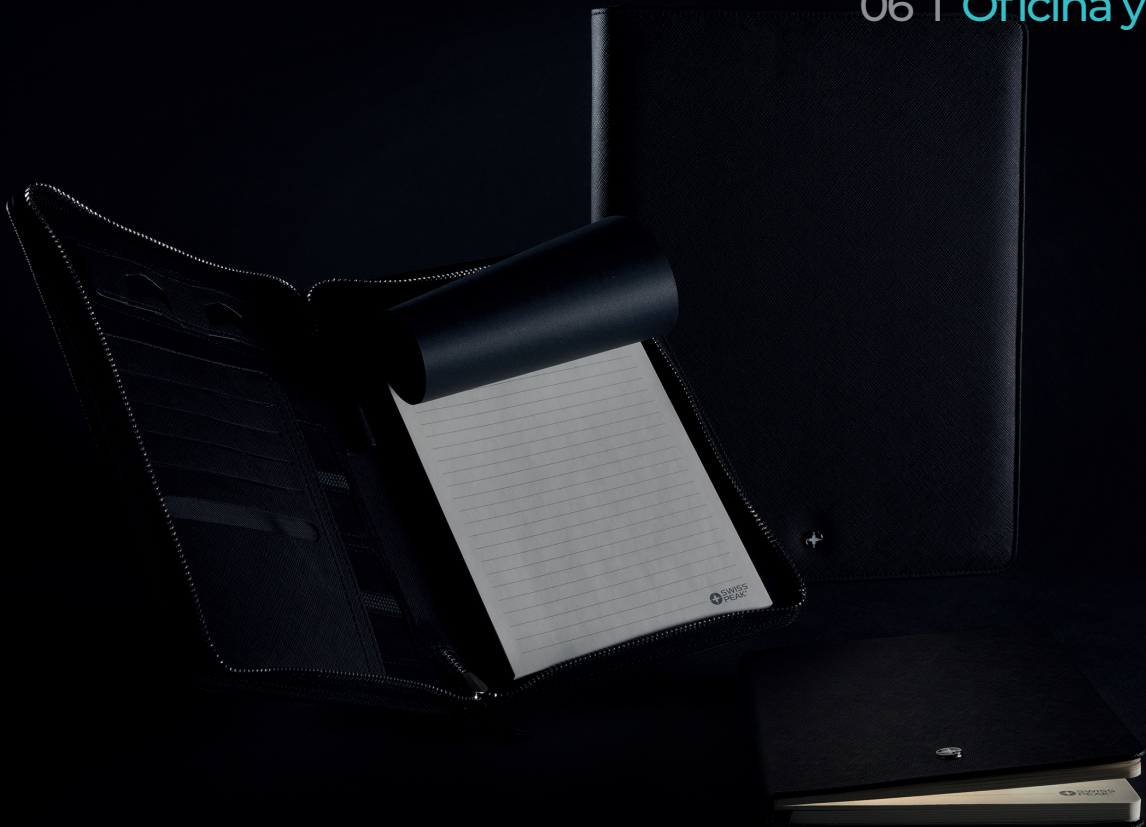

Bari

106014

Carpeta con cubierta en material
premium y cierre magnético.

Tamaño: 24.5 x 32 cm

Técnica: Láser

talenti

Portfolio

106013