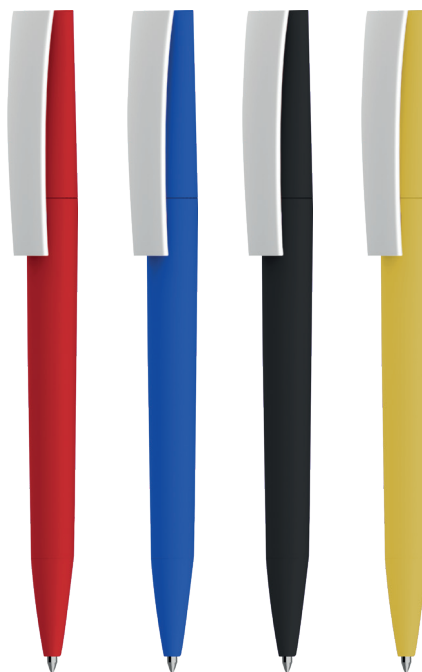

Amazon

102014

Bolígrafo de plástico con acabado soft touch y acción giratoria.

Tamaño: 14.5 x 1 cm

Técnica: Serigrafía, Full color

Tinta: Negra