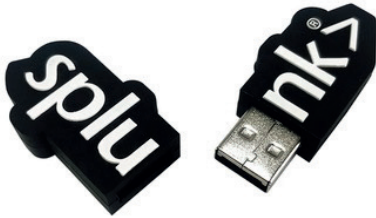

Tamaño: Personalizado
Técnica: Personalizado

Snap

103022

Sujetador de dispositivo móvil.

Tamaño: 4 x 4 cm

Técnica: Serigrafía, Domo Full color

Stack

103021