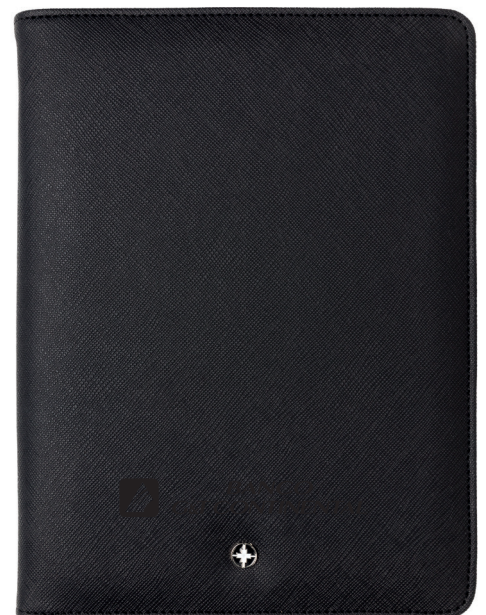

Portfolio

106013

Carpeta premium con cierre zipper.
Suministrado en caja de regalo.

Tamaño: 23.7 x 18 x 2 cm

Técnica: Serigrafía, Tampografía

SWISS
PEAK®