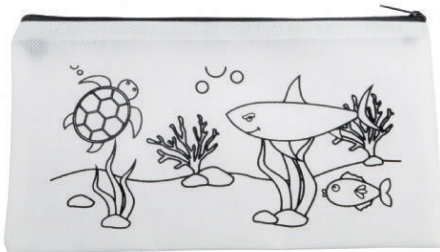

Chroma

109001

Estuche ecológico con 6
crayones de madera.

Tamaño: 9.3 x 3 cm

Técnica: Serigrafía

ecomedia 

Festiva Pencil Case

109003

Estuche escolar, incluye 6
crayones de cera. Diseño en
blanco para impresión a 1 color
del arte personalizado.

Tamaño: 22 x 13 cm

Técnica: Serigrafía

Festiva Bag

109002

Bolsa escolar incluye 6 crayones de cera. Diseño en blanco para impresión a 1 color del arte personalizado.