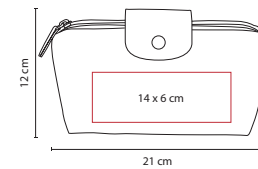

DAM 003

COSMETIQUERA LOIRA

MATERIAL: Poliéster / Curpiel

MEDIDA: 21 x 12 x 5 cm

ÁREA DE IMPRESIÓN: 14 x 6 cm

TÉCNICA DE IMPRESIÓN: Serigrafía

COLORES: A/C/N

COLORES GTM: A/C/N

COLORES PAN: A/C/N