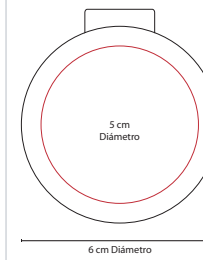

### SET DE MANICURE LAMPUNG

MATERIAL: Poliéster

MEDIDA: 6 x 10.5 cm

ÁREA DE IMPRESIÓN: 4 x 5 cm

TÉCNICA DE IMPRESIÓN: Serigrafía

COLORES: G/M

COLORES PAN: Gris

PRODUCTO IMPORTADO BAJO PEDIDO

### ESPEJO ALINE

MATERIAL: Plástico  
 MEDIDA: 6.3 x 6.3 cm  
 ÁREA DE IMPRESIÓN: 4.5 x 4.5 cm  
 TÉCNICA DE IMPRESIÓN: Serigrafía  
 COLORES: A/B/O/P/V  
 COLORES PAN: A/B/V

A

O

PRODUCTO IMPORTADO BAJO PEDIDO

### ESPEJO LARISA

MATERIAL: Plástico  
 MEDIDA: 9 x 11.5 cm  
 ÁREA DE IMPRESIÓN: 6 x 8.5 cm  
 TÉCNICA DE IMPRESIÓN: Serigrafía  
 COLORES: Negro  
 COLORES PAN: Negro

PRODUCTO IMPORTADO BAJO PEDIDO