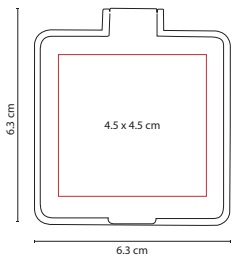

DAM 500

ESPEJO ALINE

MATERIAL: Plástico
MEDIDA: 6.3 x 6.3 cm
ÁREA DE IMPRESIÓN: 4.5 x 4.5 cm
TÉCNICA DE IMPRESIÓN: Serigrafía
COLORES: A/B/O/P/V
COLORES PAN: A/B/V

A

O

PRODUCTO IMPORTADO BAJO PEDIDO

P

V

B

DAM 120

ESPEJO LARISA

MATERIAL: Plástico
MEDIDA: 9 x 11.5 cm
ÁREA DE IMPRESIÓN: 6 x 8.5 cm
TÉCNICA DE IMPRESIÓN: Serigrafía
COLORES: Negro
COLORES PAN: Negro

PRODUCTO IMPORTADO BAJO PEDIDO

DAM 560

ESPEJO FANCY

MATERIAL: Plástico
MEDIDA: 6 cm Diámetro
ÁREA DE IMPRESIÓN: 5 cm Diámetro
TÉCNICA DE IMPRESIÓN: Serigrafía
COLORES: AT/BT/GT/PT
COLORES GTM: AT/BT/PT
COLORES PAN: AT/BT/PT

AT

GT

PT

BT