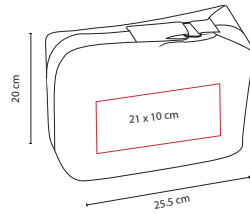

## COSMETIQUERA PLATINUM

MATERIAL: Microfibra

MEDIDA: 25.5 x 20 x 15.5 cm

ÁREA DE IMPRESIÓN: 21 x 10 cm

TÉCNICA DE IMPRESIÓN: Bordado / Serigrafía

COLORES: G/N/P

PRODUCTO IMPORTADO BAJO PEDIDO

P