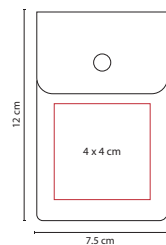

## SET DE BROCHAS KIYA

MATERIAL: Curpiel

MEDIDA: 7.5 x 12 cm

ÁREA DE IMPRESIÓN: 4 x 4 cm

TÉCNICA DE IMPRESIÓN: Serigrafía

COLORES: Negro

COLORES GTM: Negro

Incluye 4 accesorios.

## DAM 540

SET DE BROCHAS **GLAMOUR**

MATERIAL: Plástico

MEDIDA: 5.1 x 12.1 cm

ÁREA DE IMPRESIÓN: 3.4 x 3 cm

TÉCNICA DE IMPRESIÓN:

Serigrafía / Tampografía

COLORES: Plata