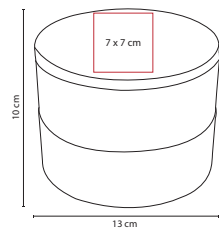

## ALHAJERO ALHAMA

MATERIAL: Plástico

MEDIDA: 13 x 10 cm

ÁREA DE IMPRESIÓN: 7 x 7 cm

TÉCNICA DE IMPRESIÓN: Serigrafía / Tampografía

COLORES: Blanco con Gris

PRODUCTO IMPORTADO BAJO PEDIDO

Incluye 2 compartimentos y espejo.