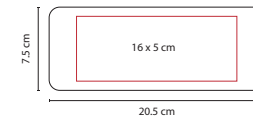

SIN 520

COSMETIQUERA CHIC

MATERIAL: PVC
MEDIDA: 27 x 16.5 x 9 cm
ÁREA DE IMPRESIÓN: 16 x 11 cm
TÉCNICA DE IMPRESIÓN: Serigrafía
COLORES: N/P
PRODUCTO IMPORTADO BAJO PEDIDO