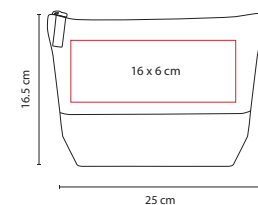

DAM 003

COSMETIQUERA LOIRA

MATERIAL: Poliéster / Curpiel

MEDIDA: 21 x 12 x 5 cm

ÁREA DE IMPRESIÓN: 14 x 6 cm

TÉCNICA DE IMPRESIÓN: Serigrafía

COLORES: A/C/N

COLORES GTM: A/C/N

COLORES PAN: A/C/N

DAM 030

COSMETIQUERA LEXY

MATERIAL: Algodón

MEDIDA: 25 x 16.5 cm

ÁREA DE IMPRESIÓN: 16 x 6 cm

TÉCNICA DE IMPRESIÓN: Serigrafía

COLORES: N/P

COLORES PAN: N/P

PRODUCTO IMPORTADO BAJO PEDIDO