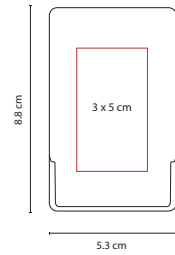

### SET DE MANICURE LAMPUNG

MATERIAL: Poliéster

MEDIDA: 6 x 10.5 cm

ÁREA DE IMPRESIÓN: 4 x 5 cm

TÉCNICA DE IMPRESIÓN: Serigrafía

COLORES: G/M

COLORES PAN: Gris

PRODUCTO IMPORTADO BAJO PEDIDO

### CEPILLO BIELLA

MATERIAL: Plástico  
 MEDIDA: 6 x 15 cm  
 ÁREA DE IMPRESIÓN: 2 x 6 cm  
 TÉCNICA DE IMPRESIÓN: Serigrafía  
 COLORES: Blanco con Negro

 COLORES PAN: Blanco con Negro

PRODUCTO IMPORTADO BAJO PEDIDO

## COSTURERO ZAMBIA

MATERIAL: Plástico

MEDIDA: 5.3 x 8.8 cm

ÁREA DE IMPRESIÓN: 3 x 5 cm

TÉCNICA DE IMPRESIÓN: Serigrafía

COLORES: Blanco

 COLORES GTM: Blanco

 COLORES PAN: Blanco