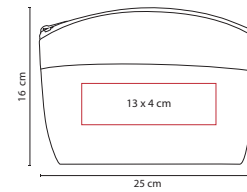

## COSMETIQUERA ELBE

MATERIAL: Curpiel / PVC

MEDIDA: 21 x 15 x 7 cm

ÁREA DE IMPRESIÓN: 14 x 6 cm

TÉCNICA DE IMPRESIÓN: Serigrafía

COLORES: Gris

PRODUCTO IMPORTADO BAJO PEDIDO

ITBags

## DAM 009

COSMETIQUERA **LORELEI**

MATERIAL: Yute / Plástico

MEDIDA: 25 x 16 cm

ÁREA DE IMPRESIÓN: 13 x 4 cm

TÉCNICA DE IMPRESIÓN: Serigrafía

COLORES: A/N/P/R

COLORES GTM: Rosa