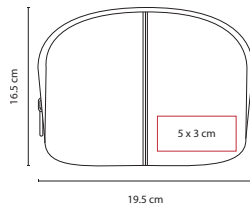

## COSMETIQUERA VICTORIAS

MATERIAL: Microfibra

MEDIDA: 19.5 x 16.5 x 4.5 cm

ÁREA DE IMPRESIÓN: 5 x 3 cm

TÉCNICA DE IMPRESIÓN: Bordado / Serigrafía

COLORES: G/N/P

PRODUCTO IMPORTADO BAJO PEDIDO

G