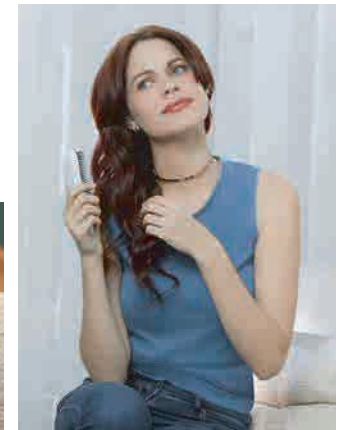

Cepillo anti-frizz, masajeador.