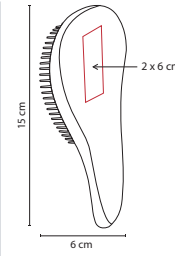

### SET DE MANICURE LAMPUNG

MATERIAL: Poliéster

MEDIDA: 6 x 10.5 cm

ÁREA DE IMPRESIÓN: 4 x 5 cm

TÉCNICA DE IMPRESIÓN: Serigrafía

COLORES: G/M

COLORES PAN: Gris

PRODUCTO IMPORTADO BAJO PEDIDO

### ESPEJO DOLLY

MATERIAL: Plástico  
 MEDIDA: 7 x 7 cm  
 ÁREA DE IMPRESIÓN: 5.5 x 5.5 cm  
 TÉCNICA DE IMPRESIÓN: Serigrafía  
 COLORES: Blanco

 COLORES GTM: Blanco  
 COLORES PAN: Blanco

Incluye peine.

### CEPILLO ZIVA

MATERIAL: Plástico  
 MEDIDA: 7.5 x 15 cm  
 ÁREA DE IMPRESIÓN: 3 x 4 cm  
 TÉCNICA DE IMPRESIÓN: Serigrafía  
 COLORES: Blanco con Negro

 COLORES GTM: Blanco con Negro

Cepillo anti-frizz, masajeador. Incluye espejo.

### CEPILLO BIELLA

MATERIAL: Plástico  
 MEDIDA: 6 x 15 cm  
 ÁREA DE IMPRESIÓN: 2 x 6 cm  
 TÉCNICA DE IMPRESIÓN: Serigrafía  
 COLORES: Blanco con Negro

 COLORES PAN: Blanco con Negro

PRODUCTO IMPORTADO BAJO PEDIDO