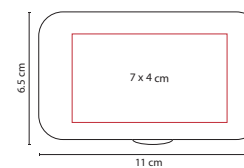

DAM 004

SET DE MANICURE GENOVA

MATERIAL: Curpiel
MEDIDA: 11 x 6.5 cm
ÁREA DE IMPRESIÓN: 7 x 4 cm
TÉCNICA DE IMPRESIÓN: Serigrafía
COLORES: G/N/P

COLORES GTM: N/P
COLORES PAN: N/P

Incluye 4 accesorios.