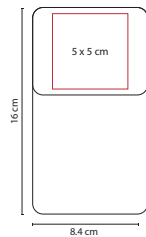

### SET DE MANICURE Y BROCHAS YOUNG

MATERIAL: Curpiel  
 MEDIDA: 13.2 x 8 cm  
 ÁREA DE IMPRESIÓN: 10 x 6 cm  
 TÉCNICA DE IMPRESIÓN: Láser / Serigrafía  
 COLORES: Negro

COLORES GTM: Negro

Incluye 10 accesorios (5 brochas, 5 accesorios para manicure y un espejo).

## SET DE BROCHAS ANNIA

MATERIAL: Curpiel

MEDIDA: 8.4 x 16 cm

ÁREA DE IMPRESIÓN: 5 x 5 cm

TÉCNICA DE IMPRESIÓN: Serigrafía

COLORES: Negro

PRODUCTO IMPORTADO BAJO PEDIDO

Incluye 5 accesorios y espejo.