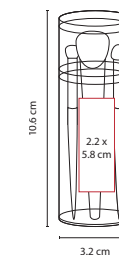

DAM 540

SET DE BROCHAS **GLAMOUR**

MATERIAL: Plástico

MEDIDA: 5.1 x 12.1 cm

ÁREA DE IMPRESIÓN: 3.4 x 3 cm

TÉCNICA DE IMPRESIÓN:

Serigrafía / Tampografía

COLORES: Plata

PRODUCTO IMPORTADO BAJO PEDIDO

Incluye 5 accesorios.

DAM 570

SET DE BROCHAS **CRYSTAL FACE**

MATERIAL: Plástico

MEDIDA: 3.2 x 10.6 cm

ÁREA DE IMPRESIÓN: 2.2 x 5.8 cm

TÉCNICA DE IMPRESIÓN: Serigrafía

COLORES: Transparente

COLORES GTM: Transparente

Incluye 5 accesorios.