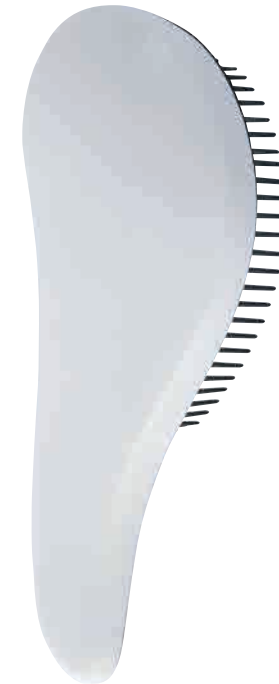

### SET DE MANICURE LAMPUNG

MATERIAL: Poliéster

MEDIDA: 6 x 10.5 cm

ÁREA DE IMPRESIÓN: 4 x 5 cm

TÉCNICA DE IMPRESIÓN: Serigrafía

COLORES: G/M

COLORES PAN: Gris

PRODUCTO IMPORTADO BAJO PEDIDO

### CEPILLO ZIVA

MATERIAL: Plástico  
 MEDIDA: 7.5 x 15 cm  
 ÁREA DE IMPRESIÓN: 3 x 4 cm  
 TÉCNICA DE IMPRESIÓN: Serigrafía  
 COLORES: Blanco con Negro

 COLORES GTM: Blanco con Negro

Cepillo anti-frizz, masajeador. Incluye espejo.

### CEPILLO BIELLA

MATERIAL: Plástico  
 MEDIDA: 6 x 15 cm  
 ÁREA DE IMPRESIÓN: 2 x 6 cm  
 TÉCNICA DE IMPRESIÓN: Serigrafía  
 COLORES: Blanco con Negro

 COLORES PAN: Blanco con Negro

PRODUCTO IMPORTADO BAJO PEDIDO