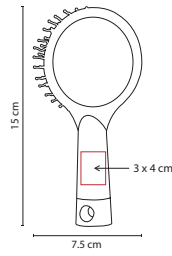

### SET DE MANICURE LAMPUNG

MATERIAL: Poliéster

MEDIDA: 6 x 10.5 cm

ÁREA DE IMPRESIÓN: 4 x 5 cm

TÉCNICA DE IMPRESIÓN: Serigrafía

COLORES: G/M

COLORES PAN: Gris

PRODUCTO IMPORTADO BAJO PEDIDO

## ESPEJO BRISEIS

MATERIAL: Plástico  
 MEDIDA: 8.5 cm Diámetro Espejo / 2 x 10 cm Mango  
 ÁREA DE IMPRESIÓN: 1 x 6 cm  
 TÉCNICA DE IMPRESIÓN: Serigrafía  
 COLORES: Plata  
 COLORES GTM: Plata

## ESPEJO KEILA

MATERIAL: Madera  
 MEDIDA: 13 x 23 cm  
 ÁREA DE IMPRESIÓN: 9 x 2.5 cm  
 TÉCNICA DE IMPRESIÓN: Láser  
 COLORES: Café

PRODUCTO IMPORTADO BAJO PEDIDO

Espejo 1 lado con aumento 2X y 1 lado normal. Cuenta con mango para sostener.

### ESPEJO DOLLY

MATERIAL: Plástico  
 MEDIDA: 7 x 7 cm  
 ÁREA DE IMPRESIÓN: 5.5 x 5.5 cm  
 TÉCNICA DE IMPRESIÓN: Serigrafía  
 COLORES: Blanco

 COLORES GTM: Blanco  
 COLORES PAN: Blanco

Incluye peine.