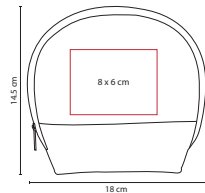

## COSMETIQUERA SELLA

MATERIAL: PVC  
 MEDIDA: 20.5 x 7.5 x 5.5 cm  
 ÁREA DE IMPRESIÓN: 16 x 5 cm  
 TÉCNICA DE IMPRESIÓN: Serigrafía  
 COLORES: A/B/P  
 COLORES GTM: A/B/P  
 COLORES PAN: A/B/P

## KIT DE BAÑO ALTHEA

MATERIAL: Plástico / Poliéster

MEDIDA: 18 x 14.5 cm

ÁREA DE IMPRESIÓN: 8 x 6 cm

TÉCNICA DE IMPRESIÓN: Serigrafía

COLORES: Blanco

COLORES GTM: Blanco

Incluye 4 accesorios de baño: 2 esponjas, cepillo y guante.