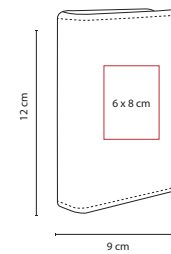

### CEPILLO BIELLA

MATERIAL: Plástico  
 MEDIDA: 6 x 15 cm  
 ÁREA DE IMPRESIÓN: 2 x 6 cm  
 TÉCNICA DE IMPRESIÓN: Serigrafía  
 COLORES: Blanco con Negro

 COLORES PAN: Blanco con Negro

PRODUCTO IMPORTADO BAJO PEDIDO

## COSTURERO CON ESPEJO BELLAMY

MATERIAL: Plástico

MEDIDA: 11.5 x 6.3 cm

ÁREA DE IMPRESIÓN: 9 x 4 cm

TÉCNICA DE IMPRESIÓN: Serigrafía

COLORES: Blanco

PRODUCTO IMPORTADO BAJO PEDIDO

Incluye 9 accesorios.

## COSTURERO OVALADO AURA

MATERIAL: Plástico

MEDIDA: 7.7 x 5.4 cm

ÁREA DE IMPRESIÓN: 4.5 x 3.5 cm

TÉCNICA DE IMPRESIÓN: Serigrafía

COLORES: Blanco Frosty

 COLORES GTM: Blanco Frosty

Incluye 4 accesorios.

## DAM 016

COSTURERO **LEZNO**

MATERIAL: Curpiel

MEDIDA: 9 x 12 cm

ÁREA DE IMPRESIÓN: 6 x 8 cm

TÉCNICA DE IMPRESIÓN: Serigrafía

COLORES: Blanco

PRODUCTO IMPORTADO BAJO PEDIDO