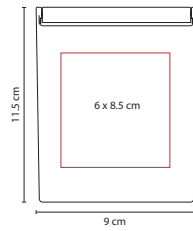

DAM 500

ESPEJO ALINE

MATERIAL: Plástico
MEDIDA: 6.3 x 6.3 cm
ÁREA DE IMPRESIÓN: 4.5 x 4.5 cm
TÉCNICA DE IMPRESIÓN: Serigrafía
COLORES: A/B/O/P/V
COLORES PAN: A/B/V

A

O

PRODUCTO IMPORTADO BAJO PEDIDO

P

V

B

DAM 120

ESPEJO LARISA

MATERIAL: Plástico
MEDIDA: 9 x 11.5 cm
ÁREA DE IMPRESIÓN: 6 x 8.5 cm
TÉCNICA DE IMPRESIÓN: Serigrafía
COLORES: Negro
COLORES PAN: Negro

PRODUCTO IMPORTADO BAJO PEDIDO

DAM 560

ESPEJO FANCY

MATERIAL: Plástico
MEDIDA: 6 cm Diámetro
ÁREA DE IMPRESIÓN: 5 cm Diámetro
TÉCNICA DE IMPRESIÓN: Serigrafía
COLORES: AT/BT/GT/PT
COLORES GTM: AT/BT/PT
COLORES PAN: AT/BT/PT

AT

GT

PT

BT