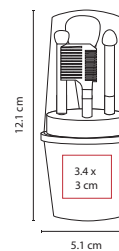

## SET DE BROCHAS KIYA

MATERIAL: Curpiel

MEDIDA: 7.5 x 12 cm

ÁREA DE IMPRESIÓN: 4 x 4 cm

TÉCNICA DE IMPRESIÓN: Serigrafía

COLORES: Negro

COLORES GTM: Negro

Incluye 4 accesorios.

## DAM 540

SET DE BROCHAS **GLAMOUR**

MATERIAL: Plástico

MEDIDA: 5.1 x 12.1 cm

ÁREA DE IMPRESIÓN: 3.4 x 3 cm

TÉCNICA DE IMPRESIÓN:

Serigrafía / Tampografía

COLORES: Plata