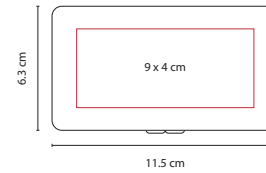

## COSTURERO CON ESPEJO BELLAMY

MATERIAL: Plástico

MEDIDA: 11.5 x 6.3 cm

ÁREA DE IMPRESIÓN: 9 x 4 cm

TÉCNICA DE IMPRESIÓN: Serigrafía

COLORES: Blanco

PRODUCTO IMPORTADO BAJO PEDIDO

Incluye 9 accesorios.