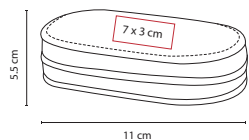

DAM 012

SET DE MANICURE SASKA

MATERIAL: Curpiel
MEDIDA: 11 x 5.5 cm
ÁREA DE IMPRESIÓN: 7 x 3 cm
TÉCNICA DE IMPRESIÓN: Serigrafía
COLORES: Negro

PRODUCTO IMPORTADO BAJO PEDIDO