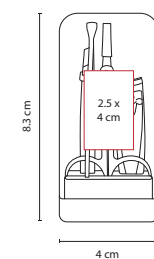

## DAM 016

COSTURERO **LEZNO**

MATERIAL: Curpiel

MEDIDA: 9 x 12 cm

ÁREA DE IMPRESIÓN: 6 x 8 cm

TÉCNICA DE IMPRESIÓN: Serigrafía

COLORES: Blanco

PRODUCTO IMPORTADO BAJO PEDIDO

## DAM 025

SET MANICURE **KYMA**

MATERIAL: Plástico

MEDIDA: 4 x 8.3 cm

ÁREA DE IMPRESIÓN: 2.5 x 4 cm

TÉCNICA DE IMPRESIÓN: Serigrafía

COLORES: N/P

COLORES GTM: Negro