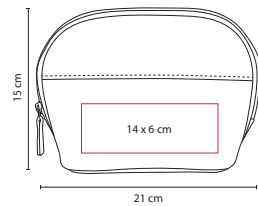

## COSMETIQUERA ELBE

MATERIAL: Curpiel / PVC

MEDIDA: 21 x 15 x 7 cm

ÁREA DE IMPRESIÓN: 14 x 6 cm

TÉCNICA DE IMPRESIÓN: Serigrafía

COLORES: Gris

PRODUCTO IMPORTADO BAJO PEDIDO

ITBags

## DAM 009

COSMETIQUERA **LORELEI**

MATERIAL: Yute / Plástico

MEDIDA: 25 x 16 cm

ÁREA DE IMPRESIÓN: 13 x 4 cm

TÉCNICA DE IMPRESIÓN: Serigrafía

COLORES: A/N/P/R

COLORES GTM: Rosa