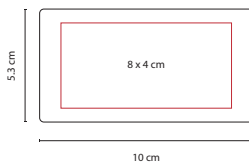

DAM 435

SET DE MANICURE FUNKY

MATERIAL: Plástico
MEDIDA: 10 x 5.3 cm
ÁREA DE IMPRESIÓN: 8 x 4 cm
TÉCNICA DE IMPRESIÓN: Serigrafía
COLORES: A/B/R/V