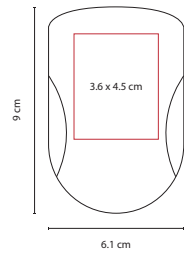

DAM 702

ESPEJO CON LUZ AVANTE

MATERIAL: Plástico
MEDIDA: 6.1 x 9 cm
ÁREA DE IMPRESIÓN: 3.6 x 4.5 cm
TÉCNICA DE IMPRESIÓN: Serigrafía
COLORES: Blanco
COLORES GTM: Blanco
COLORES PAN: Blanco