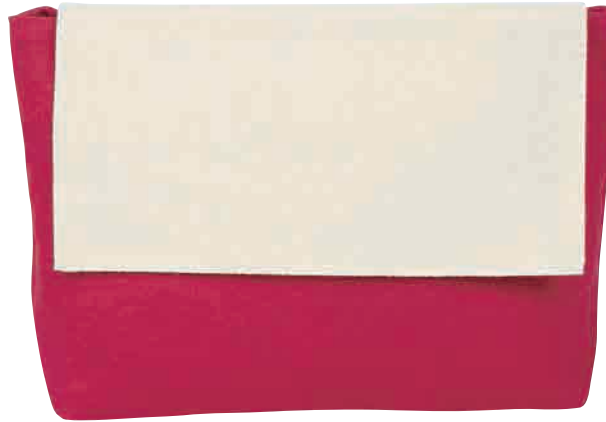

DAM 021

COSMETIQUERA POLAND

MATERIAL: Algodón

MEDIDA: 24 x 15 cm

ÁREA DE IMPRESIÓN: 12 x 6 cm

TÉCNICA DE IMPRESIÓN: Serigrafía

COLORES: N/P/R

PRODUCTO IMPORTADO BAJO PEDIDO

P

N

R