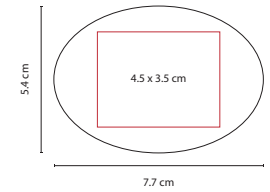

## COSTURERO OVALADO AURA

MATERIAL: Plástico

MEDIDA: 7.7 x 5.4 cm

ÁREA DE IMPRESIÓN: 4.5 x 3.5 cm

TÉCNICA DE IMPRESIÓN: Serigrafía

COLORES: Blanco Frosty

 COLORES GTM: Blanco Frosty

Incluye 4 accesorios.

## DAM 016

COSTURERO **LEZNO**

MATERIAL: Curpiel

MEDIDA: 9 x 12 cm

ÁREA DE IMPRESIÓN: 6 x 8 cm

TÉCNICA DE IMPRESIÓN: Serigrafía

COLORES: Blanco

PRODUCTO IMPORTADO BAJO PEDIDO