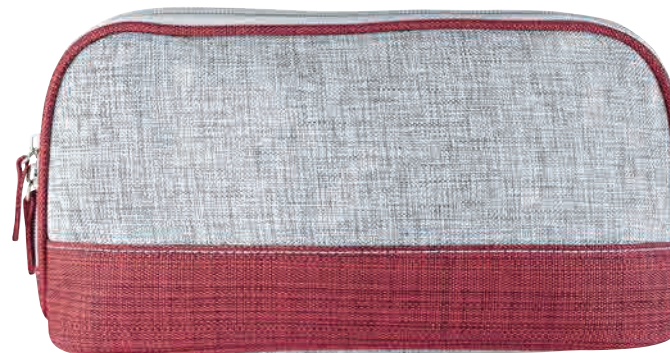

## DAM 010

COSMETIQUERA **KIARA**

MATERIAL: Poliéster

MEDIDA: 28 x 14.5 x 7.5 cm

ÁREA DE IMPRESIÓN: 18 x 6.5 cm

TÉCNICA DE IMPRESIÓN: Bordado

COLORES: A/N/R

R