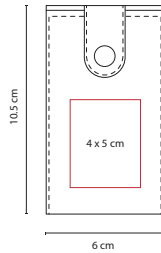

### SET DE MANICURE LAMPUNG

MATERIAL: Poliéster

MEDIDA: 6 x 10.5 cm

ÁREA DE IMPRESIÓN: 4 x 5 cm

TÉCNICA DE IMPRESIÓN: Serigrafía

COLORES: G/M

COLORES PAN: Gris

PRODUCTO IMPORTADO BAJO PEDIDO

### ESPEJO ALINE

MATERIAL: Plástico  
 MEDIDA: 6.3 x 6.3 cm  
 ÁREA DE IMPRESIÓN: 4.5 x 4.5 cm  
 TÉCNICA DE IMPRESIÓN: Serigrafía  
 COLORES: A/B/O/P/V  
 COLORES PAN: A/B/V

A

O

PRODUCTO IMPORTADO BAJO PEDIDO