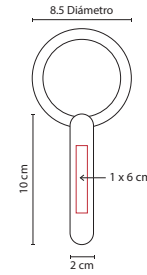

DAM 002

ESPEJO BRISEIS

MATERIAL: Plástico
MEDIDA: 8.5 cm Diámetro Espejo / 2 x 10 cm Mango
ÁREA DE IMPRESIÓN: 1 x 6 cm
TÉCNICA DE IMPRESIÓN: Serigrafía
COLORES: Plata
COLORES GTM: Plata