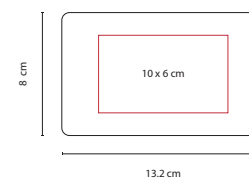

## SET DE MANICURE FUNKY

MATERIAL: Plástico  
 MEDIDA: 10 x 5.3 cm  
 ÁREA DE IMPRESIÓN: 8 x 4 cm  
 TÉCNICA DE IMPRESIÓN: Serigrafía  
 COLORES: A/B/R/V

COLORES GTM: A/B  
 COLORES PAN: A/B/V

A

V

R

B

Incluye 4 accesorios.

### SET DE MANICURE GENOVA

MATERIAL: Curpiel  
 MEDIDA: 11 x 6.5 cm  
 ÁREA DE IMPRESIÓN: 7 x 4 cm  
 TÉCNICA DE IMPRESIÓN: Serigrafía  
 COLORES: G/N/P

COLORES GTM: N/P  
 COLORES PAN: N/P

Incluye 4 accesorios.