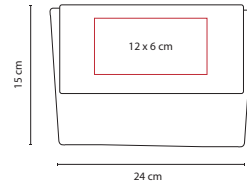

## COSMETIQUERA POLAND

MATERIAL: Algodón

MEDIDA: 24 x 15 cm

ÁREA DE IMPRESIÓN: 12 x 6 cm

TÉCNICA DE IMPRESIÓN: Serigrafía

COLORES: N/P/R

PRODUCTO IMPORTADO BAJO PEDIDO

P