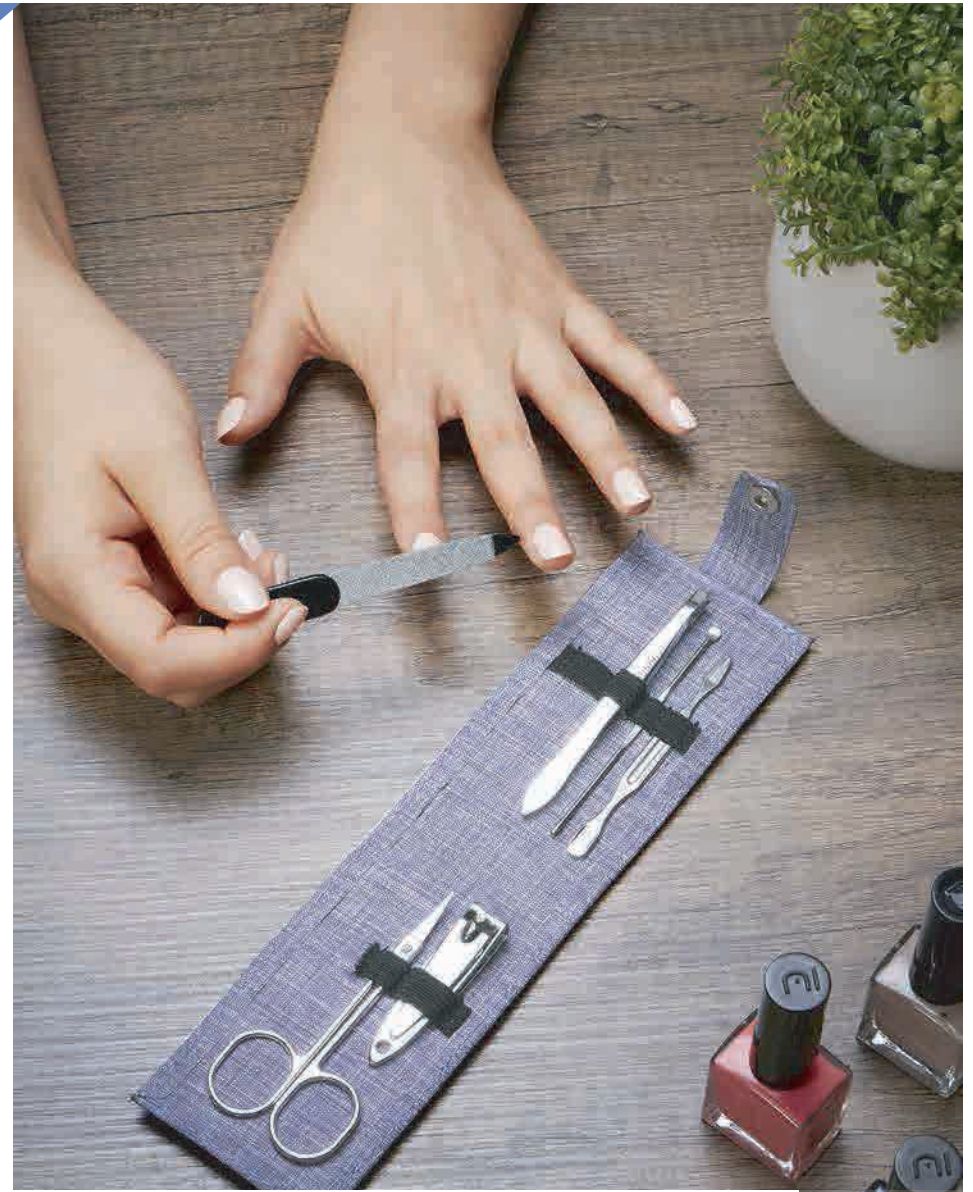

Abre Design
Promocionales

Incluye 6 accesorios.