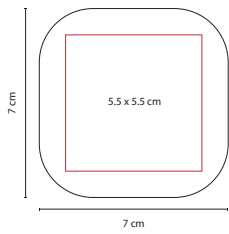

DAM 804

ESPEJO DOLLY

MATERIAL: Plástico
MEDIDA: 7 x 7 cm
ÁREA DE IMPRESIÓN: 5.5 x 5.5 cm
TÉCNICA DE IMPRESIÓN: Serigrafía
COLORES: Blanco

COLORES GTM: Blanco
COLORES PAN: Blanco