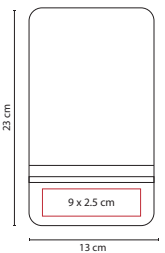

### SET DE MANICURE LAMPUNG

MATERIAL: Poliéster

MEDIDA: 6 x 10.5 cm

ÁREA DE IMPRESIÓN: 4 x 5 cm

TÉCNICA DE IMPRESIÓN: Serigrafía

COLORES: G/M

COLORES PAN: Gris

PRODUCTO IMPORTADO BAJO PEDIDO

## ESPEJO CON LUZ AVANTE

MATERIAL: Plástico  
 MEDIDA: 6.1 x 9 cm  
 ÁREA DE IMPRESIÓN: 3.6 x 4.5 cm  
 TÉCNICA DE IMPRESIÓN: Serigrafía  
 COLORES: Blanco  
 COLORES GTM: Blanco  
 COLORES PAN: Blanco

## ESPEJO BRISEIS

MATERIAL: Plástico  
 MEDIDA: 8.5 cm Diámetro Espejo / 2 x 10 cm Mango  
 ÁREA DE IMPRESIÓN: 1 x 6 cm  
 TÉCNICA DE IMPRESIÓN: Serigrafía  
 COLORES: Plata  
 COLORES GTM: Plata

## ESPEJO KEILA

MATERIAL: Madera  
 MEDIDA: 13 x 23 cm  
 ÁREA DE IMPRESIÓN: 9 x 2.5 cm  
 TÉCNICA DE IMPRESIÓN: Láser  
 COLORES: Café

PRODUCTO IMPORTADO BAJO PEDIDO

Espejo 1 lado con aumento 2X y 1 lado normal. Cuenta con mango para sostener.