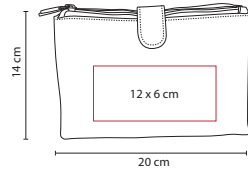

## COSMETIQUERA BRIANA

MATERIAL: Poliéster

MEDIDA: 20 x 14 x 3 cm

ÁREA DE IMPRESIÓN: 12 x 6 cm

TÉCNICA DE IMPRESIÓN: Serigrafía

COLORES: A/N/P

COLORES GTM: Negro

COLORES PAN: Negro