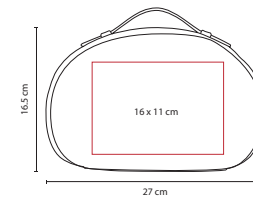

SIN 520

COSMETIQUERA CHIC

MATERIAL: PVC
MEDIDA: 27 x 16.5 x 9 cm
ÁREA DE IMPRESIÓN: 16 x 11 cm
TÉCNICA DE IMPRESIÓN: Serigrafía
COLORES: N/P
PRODUCTO IMPORTADO BAJO PEDIDO

SIN 128

COSMETIQUERA SELLA

MATERIAL: PVC
MEDIDA: 20.5 x 7.5 x 5.5 cm
ÁREA DE IMPRESIÓN: 16 x 5 cm
TÉCNICA DE IMPRESIÓN: Serigrafía
COLORES: A/B/P
COLORES GTM: A/B/P
COLORES PAN: A/B/P