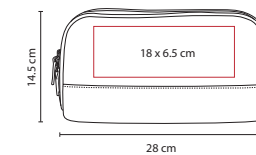

## COSMETIQUERA ELBE

MATERIAL: Curpiel / PVC

MEDIDA: 21 x 15 x 7 cm

ÁREA DE IMPRESIÓN: 14 x 6 cm

TÉCNICA DE IMPRESIÓN: Serigrafía

COLORES: Gris

PRODUCTO IMPORTADO BAJO PEDIDO

ITBags

## DAM 009

COSMETIQUERA **LORELEI**

MATERIAL: Yute / Plástico

MEDIDA: 25 x 16 cm

ÁREA DE IMPRESIÓN: 13 x 4 cm

TÉCNICA DE IMPRESIÓN: Serigrafía

COLORES: A/N/P/R

COLORES GTM: Rosa

## DAM 010

COSMETIQUERA **KIARA**

MATERIAL: Poliéster

MEDIDA: 28 x 14.5 x 7.5 cm

ÁREA DE IMPRESIÓN: 18 x 6.5 cm

TÉCNICA DE IMPRESIÓN: Bordado

COLORES: A/N/R

R